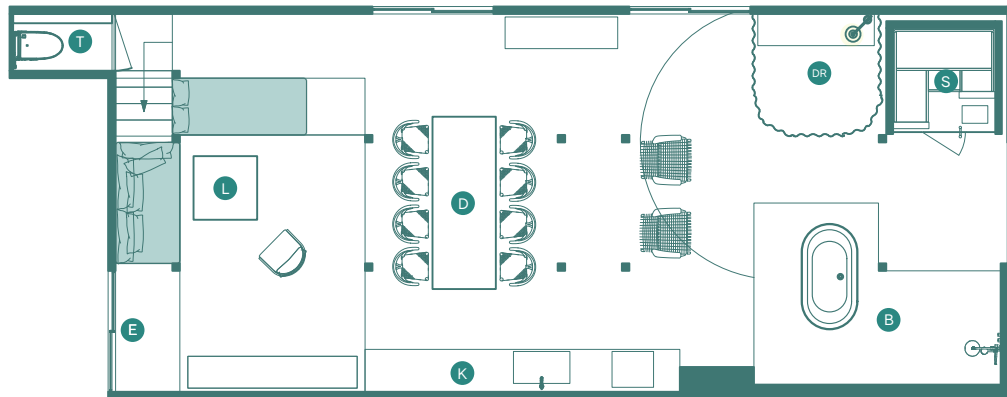

100101

(フロアマップ)

(Floor map)

1st Floor

(EN)

- | | |
|--------------|--------------------|
| E : Entrance | T : Toilet |
| L : Living | B : Bathroom |
| D : Dining | S : Sauna |
| K : Kitchen | DR : Dressing room |

(JP)

- | | |
|---------|----------|
| E : 玄関 | T : お手洗い |
| L : 居間 | B : お風呂場 |
| D : 食事場 | S : サウナ |
| K : 台所 | DR : 脱衣所 |

1010101

(フロアマップ)

(Floor map)

2nd Floor

(EN)

- E : Entrance
- L : Living
- B : Bathroom
- T : Toilet
- BR : Bed room
- W : Wardrobe
- C : Closet ※It comes with a futon set for tatami use.
- R : Rest room
- LR : Laundry room
- S : Strage

(JP)

- E : 玄関
- L : 居間
- B : お風呂場
- T : お手洗い
- BR : 寝室
- W : 洋服収納
- C : 押入れ ※畳用布団セット入っています。
- R : 洗面所
- LR : 洗濯機
- S : 収納