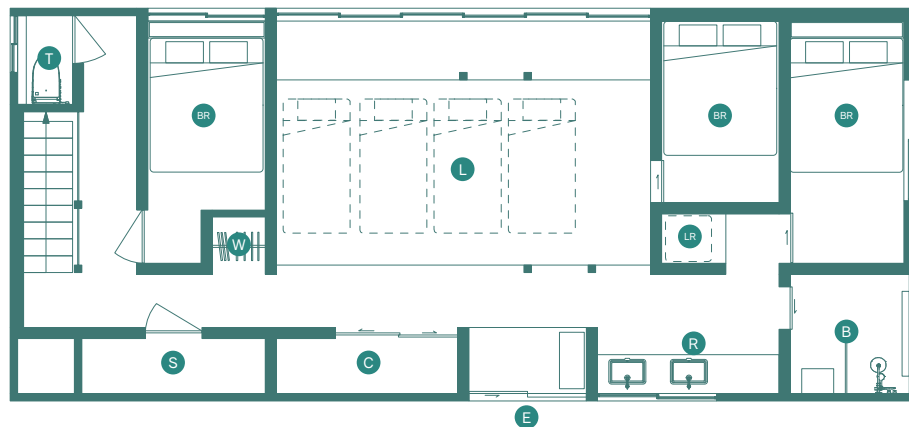

100101

(フロアマップ)

(Floor map)

1st Floor

(EN)

- | | |
|--------------|--------------------|
| E : Entrance | T : Toilet |
| L : Living | B : Bathroom |
| D : Dining | S : Sauna |
| K : Kitchen | DR : Dressing room |

(JP)

- | | |
|---------|----------|
| E : 玄関 | T : お手洗い |
| L : 居間 | B : お風呂場 |
| D : 食事場 | S : サウナ |
| K : 台所 | DR : 脱衣所 |

1010101

(フロアマップ)

(Floor map)

2nd Floor

(EN)

- E : Entrance
- L : Living
- B : Bathroom
- T : Toilet
- BR : Bed room
- W : Wardrobe
- C : Closet ※It comes with a futon set for tatami use.
- R : Rest room
- LR : Laundry room
- S : Strage

(JP)

- E : 玄関
- L : 居間
- B : お風呂場
- T : お手洗い
- BR : 寝室
- W : 洋服収納
- C : 押入れ ※畳用布団セット入っています。
- R : 洗面所
- LR : 洗濯機
- S : 収納