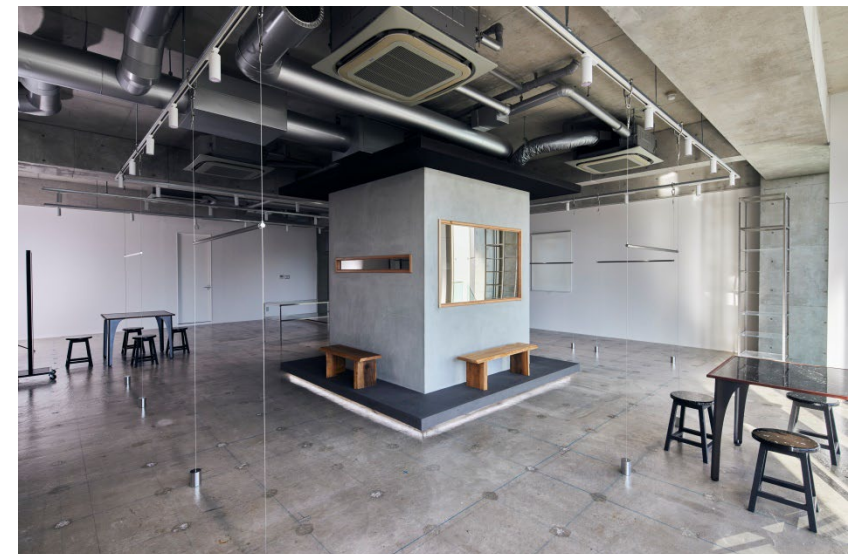

1. 5Fについて ①

■ 使用方法

展示会・ギャラリー・イベント

■ スペック

使用可能面積：151.91㎡（45坪）

天井高：3,550mm

電気容量：電灯100A 動力100A

コンセント：6か所

給排水設備：シンク有（男女別洋式トイレ有）

音響設備：BOSE FS4SEB ※備え付けの音響設備であれば、音量MAXまで可能

WIFI設備：△ ※docomoルーターに空きがある場合がございます。

■ 什器

- ・中央の建造物以外は、全て稼働式となっております。
- ・当ビルは全てのフロアの什器移動が可能ですので、必要什器は事前にお知らせください。
- ・他フロアの什器を使用したい場合は、現調時にご相談ください。予約制となっております。