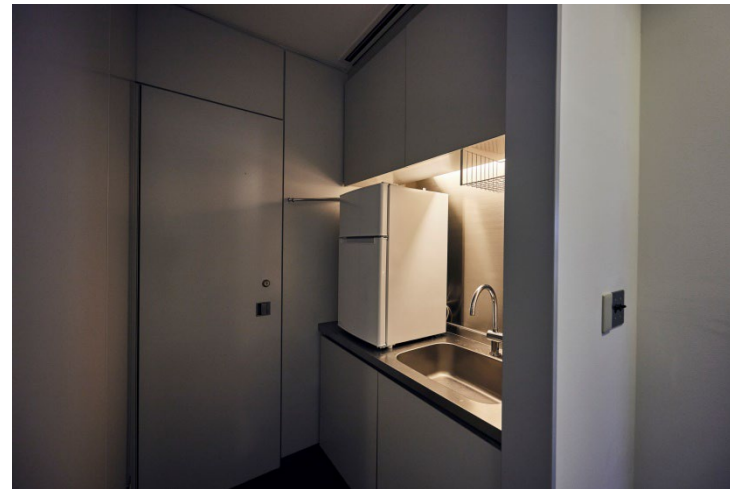

**07 4F about**

男女別トイレ

掃除用具入れ・シンク

電源盤

消火器・非常口

シンク・冷蔵庫

非常口