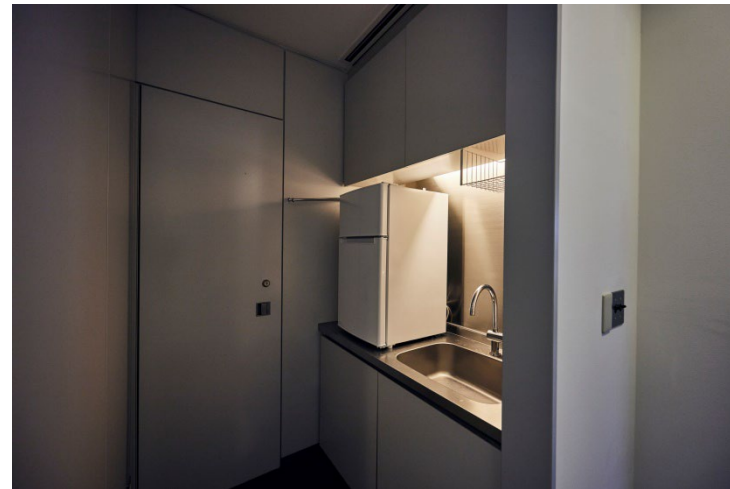

## ■ 電気図

コンセント

**08**

**5F about**

男女別トイレ

掃除用具入れ・シンク

電源盤

消火器・非常口

シンク・冷蔵庫

非常口