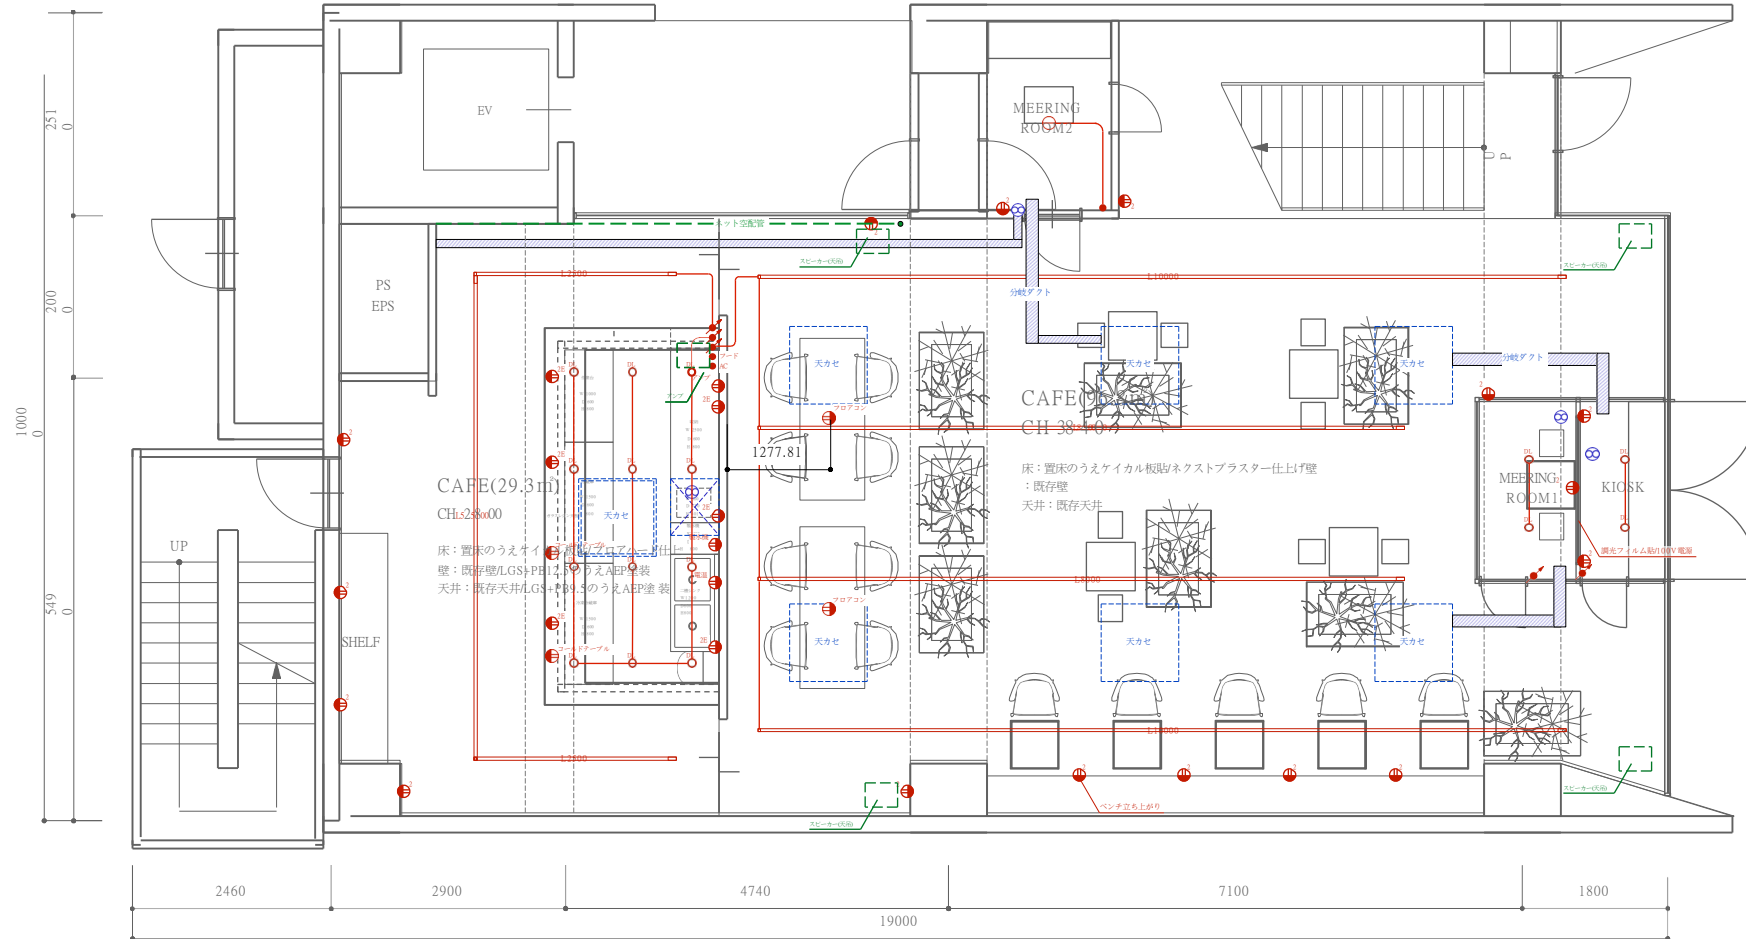

1. 1Fについて ②

■ 電気図

三喜商事	東京都渋谷区神宮前3丁目1-26	1階平面図 162.1m²/48.6T	Scale : A3=1:60 Date : 2023.8.22