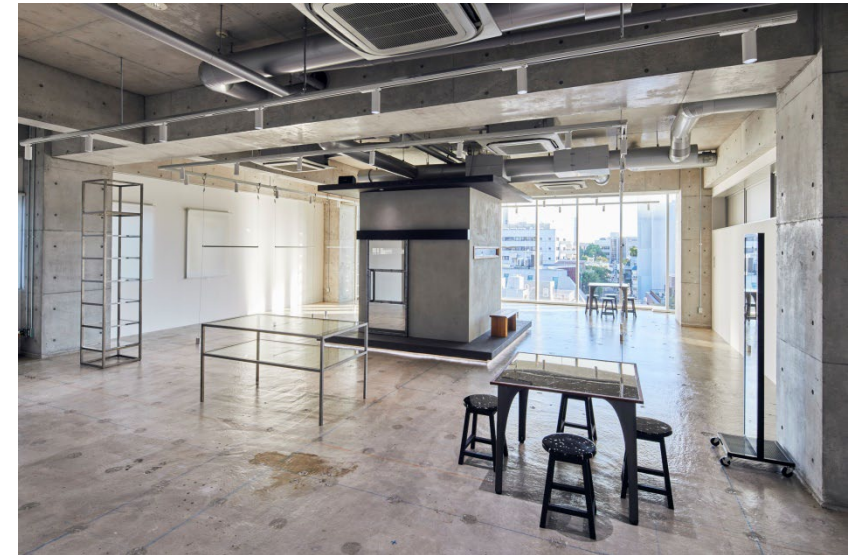

1. 5Fについて ①

■ 使用方法

展示会・ギャラリー・イベント

■ スペック

使用可能面積：151.91㎡（45坪）

天井高：3,550mm

電気容量：電灯100A 動力100A

コンセント：6か所

給排水設備：シンク有（男女別洋式トイレ有）

音響設備：BOSE FS4SEB ※備え付けの音響設備であれば、音量MAXまで可能

WIFI設備：△ ※docomoルーターに空きがある場合がございます。

■ 什器

- ・中央の建造物以外は、全て稼働式となっております。
- ・当ビルは全てのフロアの什器移動が可能ですので、必要什器は事前にお知らせください。
- ・他フロアの什器を使用したい場合は、現調時にご相談ください。予約制となっております。