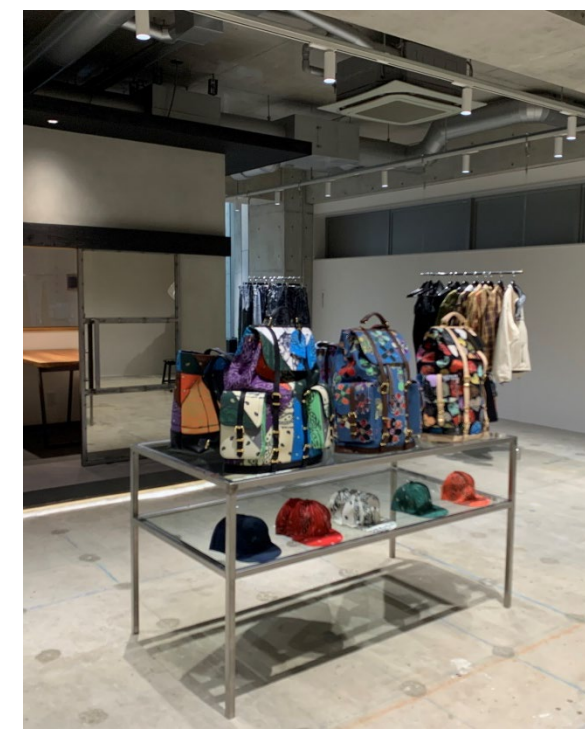

## ■ 什器リスト

タワー什器2台

テーブル2台

スツール8脚

木材チェア4台

棚什器1台