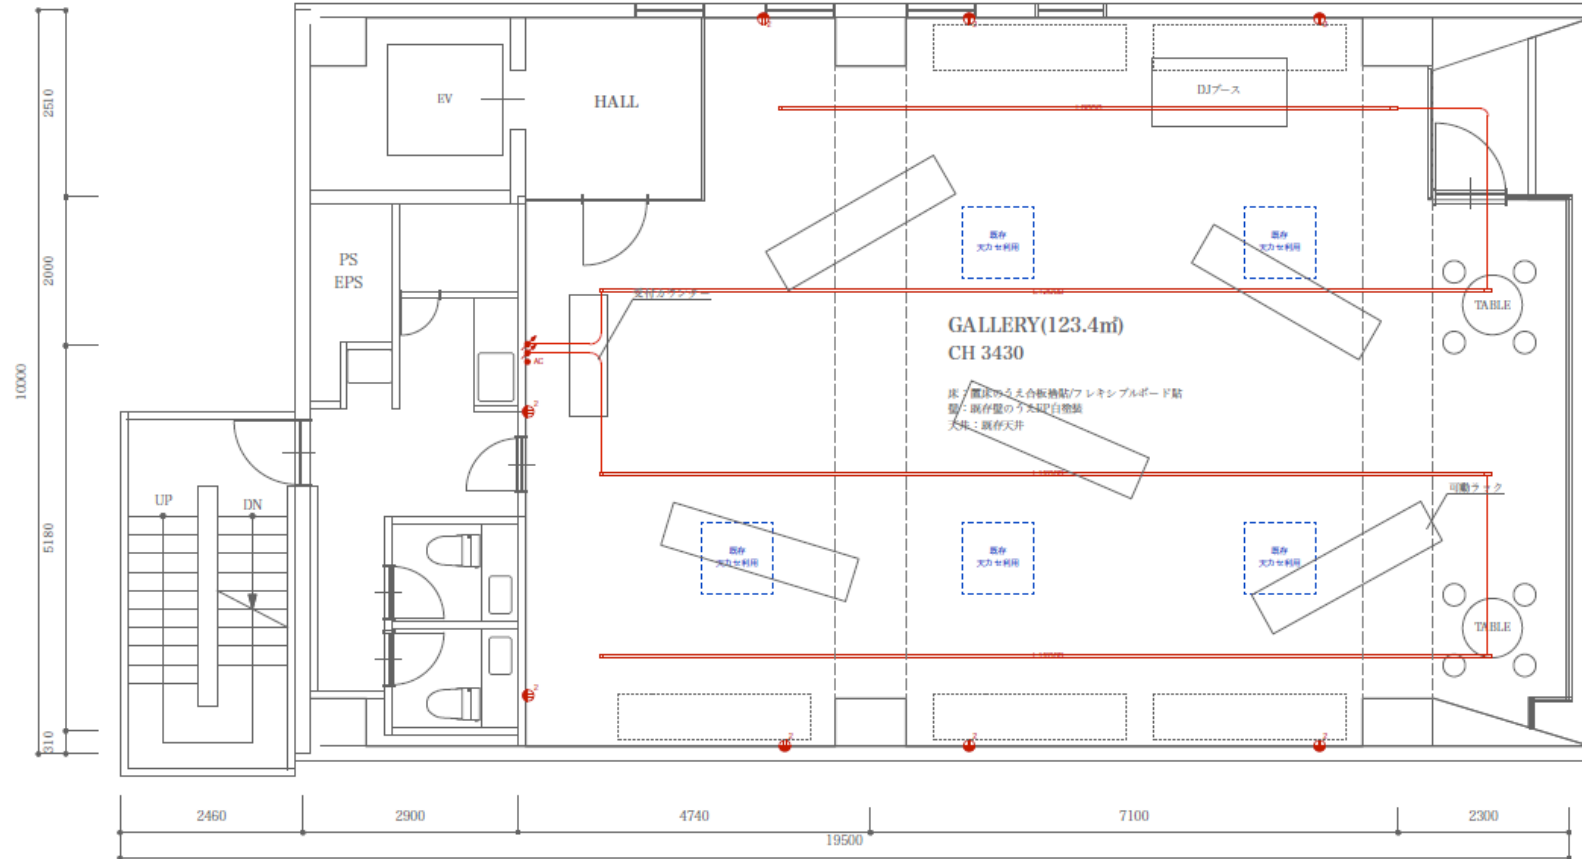

1. 4Fについて ②

■ 電気図

コンセント