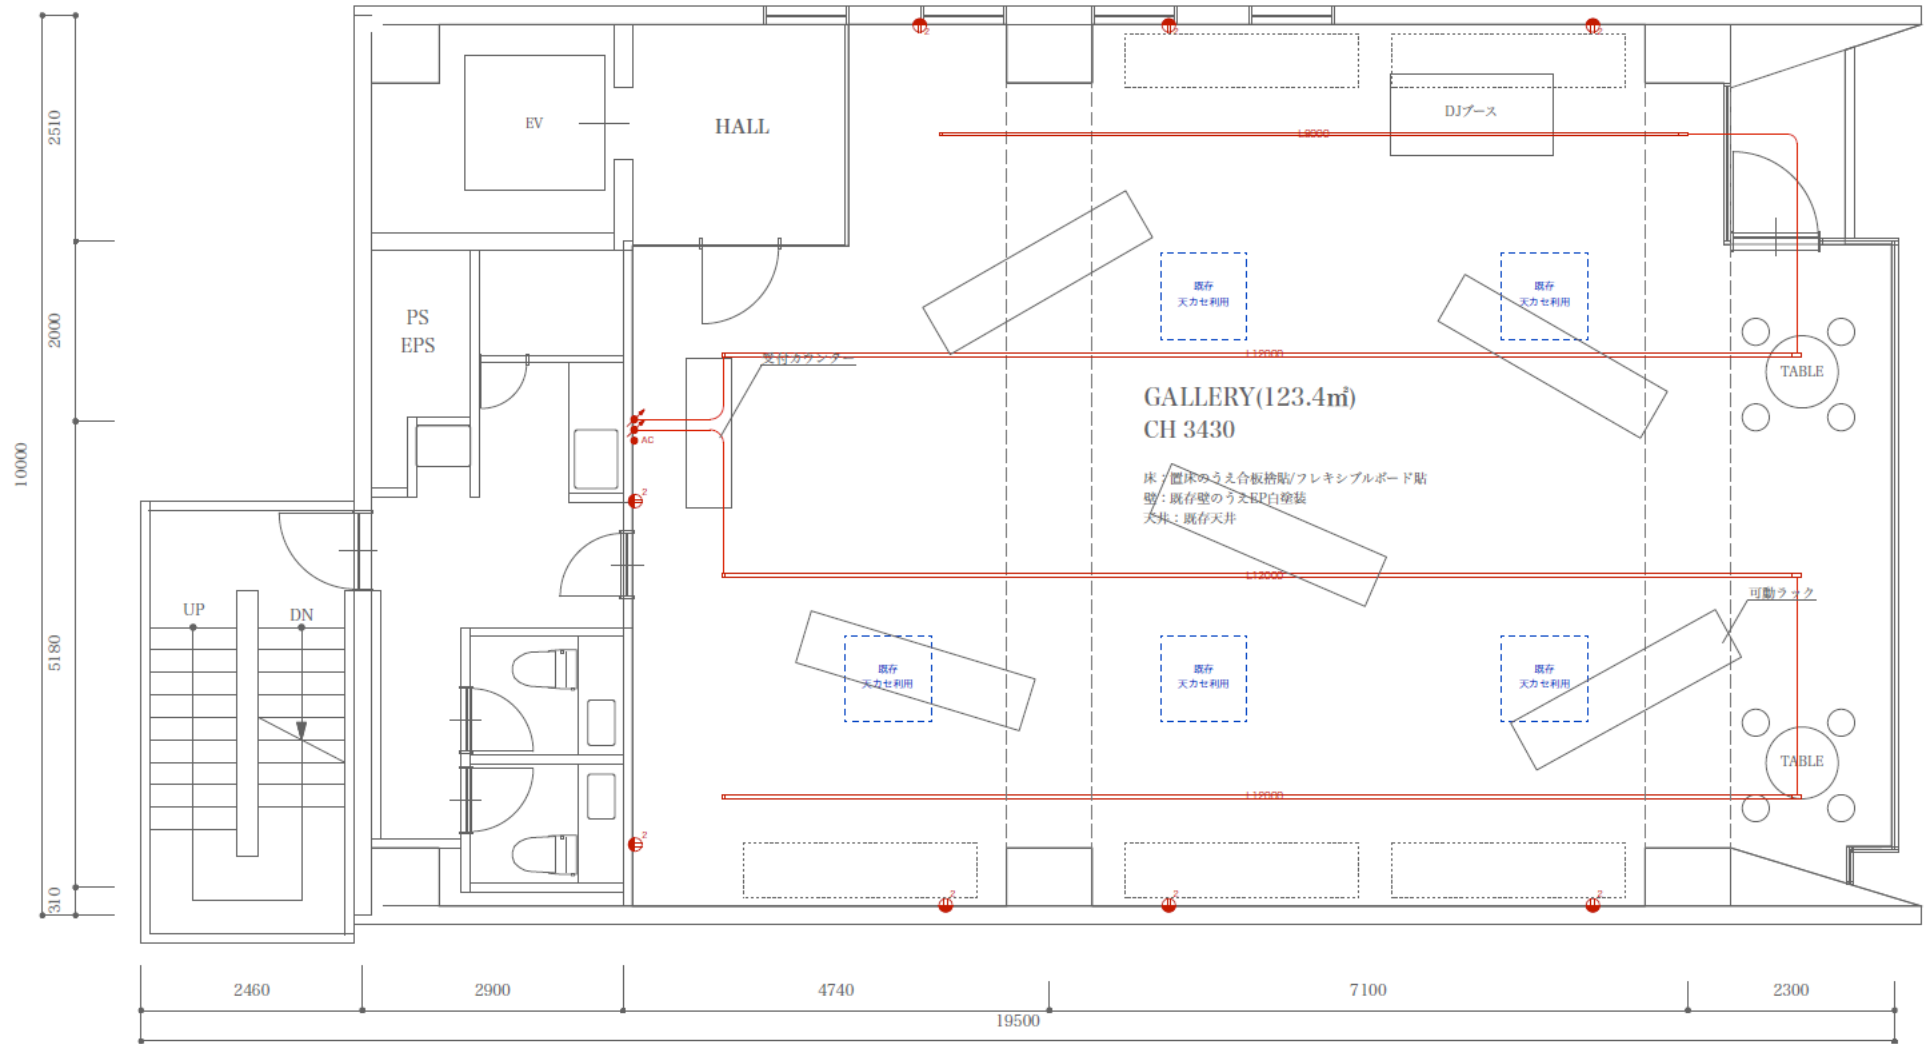

1. 5Fについて ②

■ 電気図